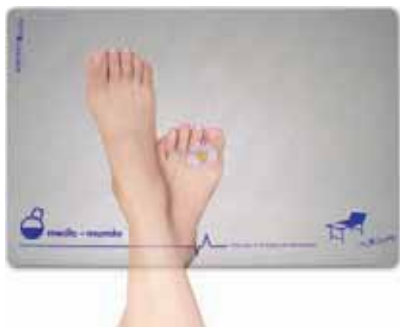

Die preisbewusste interessante Fußauflage aus einer speziellen, hochwertigen PVC-Folie ist in transparent oder in transluzenten Materialfarben lieferbar. Die Werbeanbringung ist im Siebdruck vorgesehen.

Verfügbare Unterbauten:

X00 Kein Unterbau

Siebdruck möglich

In vielen Farben lieferbar

Machart: Geschweißt

FOOT REST - Basic

Fußauflage, elastisch und strapazierfähig

Der vollflächig bedruckbare Infoträger kann im Siebdruck veredelt werden. Dieses Produkt verfügt über eine Materialität, die speziell für die Anforderungen einer Fußauflage gefertigt wurde; kratzfest, abwaschbar, ergonomisch und komfortabel elastisch.

Produkteigenschaften:

- > Abwaschbar
- > Ergonomische Randgestaltung
- > Erstklassiges Produkt von höchster Qualität
- > Lange Haltbarkeit
- > Speziell entwickelte Oberfläche
- > Vollflächiger Druck möglich
- > Materialfarbe: lichtgrau, ca. Pantone Cool Gray 5

Verfügbare Unterbauten:

Siebdruck möglich

Detail: Fußauflage Basic

Machart: Geschweißt

Diese hochwertige Fußauflage besticht durch gediegene Optik und eine angenehm hautfreundliche Lederhaptik. Verstärkt wird der edle Gesamteindruck durch eine Werbeanbringung im Siebdruck- oder Prägeverfahren. Ab 2500 Stück ist dieses Produkt auch in anderen Farben lieferbar.